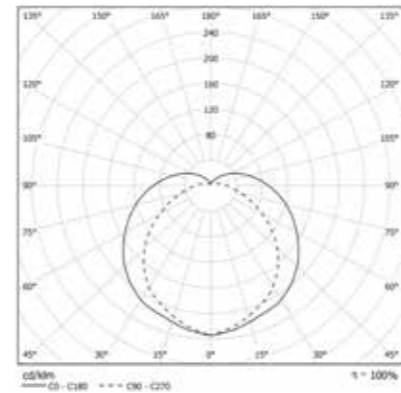

COLOUR TEMPERATURE

4000K

3000K

COD	💡	lm	mm
04PG12L490	12W	1138	562
04PG18L490	18W	1707	842
04PG24L490	24W	2277	1122
04PG30L490	30W	2846	1402
04PG36L490	36W	3415	1682
04PG42L490	42W	3984	1963
04PG48L490	48W	4553	2243
04PG54L490	54W	5122	2523
04PG60L490	60W	5692	2803
04PG66L490	66W	6261	3083

COD	💡	lm	mm
04PG12L390	12W	1083	562
04PG18L390	18W	1624	842
04PG24L390	24W	2165	1122
04PG30L390	30W	2706	1402
04PG36L390	36W	3248	1682
04PG42L390	42W	3789	1963
04PG48L390	48W	4330	2243
04PG54L390	54W	4871	2523
04PG60L390	60W	5413	2803
04PG66L390	66W	5954	3083