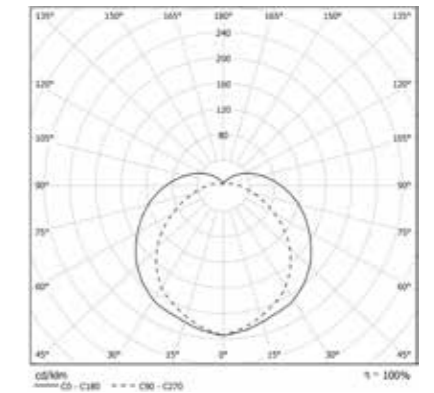

TEMPERATURA COLORE

4000K

3000K

COD	💡	lm	mm
04PG24L490HP	24W	2277	562
04PG36L490HP	36W	3415	842
04PG48L490HP	48W	4553	1122
04PG60L490HP	60W	5692	1402
04PG72L490HP	72W	6830	1682
04PG84L490HP	84W	7968	1963
04PG96L490HP	96W	9106	2243
04PG108L490HP	108W	10245	2523
04PG120L490HP	120W	11383	2803
04PG132L490HP	132W	12522	3083

COD	💡	lm	mm
04PG24L390HP	24W	2165	562
04PG36L390HP	36W	3248	842
04PG48L390HP	48W	4330	1122
04PG60L390HP	60W	5413	1402
04PG72L390HP	72W	6495	1682
04PG84L390HP	84W	7578	1963
04PG96L390HP	96W	8660	2243
04PG108L390HP	108W	9743	2523
04PG120L390HP	120W	10825	2803
04PG132L390HP	132W	11908	3083