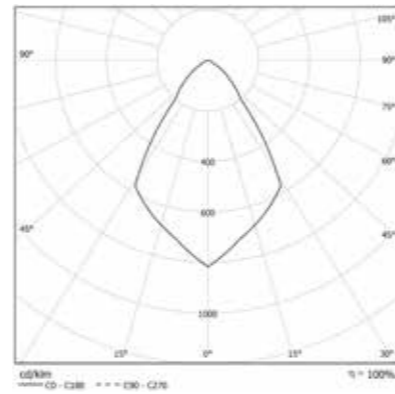

OTELLO LED 3X

OPTIC

Internal aluminum reflectors:
12°- 20°- 40° - 70° beam angles.

IP 40 A+

COLOUR TEMPERATURE

4000K

3000K

COD	Light Bulb Icon	lm
45VT318L49012	3x18W 12°	6153
45VT318L49020	3x18W 20°	6153
45VT318L49040	3x18W 40°	6153
45VT318L49070	3x18W 70°	6153
45VT325L49012	3x25W 12°	8370
45VT325L49020	3x25W 20°	8370
45VT325L49040	3x25W 40°	8370
45VT325L49070	3x25W 70°	8370
45VT334L49012	3x34W 12°	12639
45VT334L49020	3x34W 20°	12639
45VT334L49040	3x34W 40°	12639
45VT334L49070	3x34W 70°	12639
45VT338L49012	3x38W 12°	12750
45VT338L49020	3x38W 20°	12750
45VT338L49040	3x38W 40°	12750
45VT338L49070	3x38W 70°	12750

COD	Light Bulb Icon	lm
45VT318L39012	3x18W 12°	5955
45VT318L39020	3x18W 20°	5955
45VT318L39040	3x18W 40°	5955
45VT318L39070	3x18W 70°	5955
45VT325L39012	3x25W 12°	8103
45VT325L39020	3x25W 20°	8103
45VT325L39040	3x25W 40°	8103
45VT325L39070	3x25W 70°	8103
45VT334L39012	3x34W 12°	12231
45VT334L39020	3x34W 20°	12231
45VT334L39040	3x34W 40°	12231
45VT334L39070	3x34W 70°	12231
45VT338L39012	3x38W 12°	12402
45VT338L39020	3x38W 20°	12402
45VT338L39040	3x38W 40°	12402
45VT338L39070	3x38W 70°	12402

Accessories

Technical Note

REMOVABLE AND ADJUSTABLE SPOTLIGHTS

Thanks to 1, 2 or 3 light points and the possibility to extract and adjust the spotlights, OTELLO LED guarantees the maximum flexibility to direct the light.