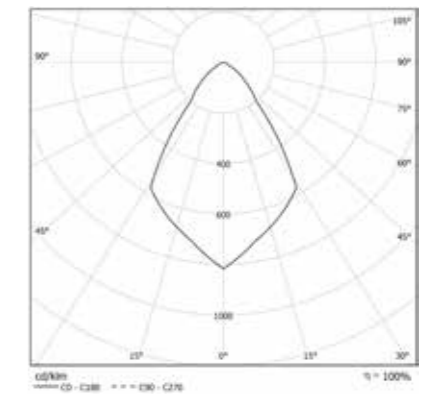

OTELLO LED 1X

OPTIC

Internal aluminum reflectors:
12°- 20°- 40° - 70° beam angles.

IP 40 A+

COLOUR TEMPERATURE

4000K

3000K

COD	Light Bulb Icon	lm
45VT118L49012	1x18W 12°	2051
45VT118L49020	1x18W 20°	2051
45VT118L49040	1x18W 40°	2051
45VT118L49070	1x18W 70°	2051
45VT125L49012	1x25W 12°	2790
45VT125L49020	1x25W 20°	2790
45VT125L49040	1x25W 40°	2790
45VT125L49070	1x25W 70°	2790
45VT134L49012	1x34W 12°	4213
45VT134L49020	1x34W 20°	4213
45VT134L49040	1x34W 40°	4213
45VT134L49070	1x34W 70°	4213
45VT138L49012	1x38W 12°	4250
45VT138L49020	1x38W 20°	4250
45VT138L49040	1x38W 40°	4250
45VT138L49070	1x38W 70°	4250

COD	Light Bulb Icon	lm
45VT118L39012	1x18W 12°	1985
45VT118L39020	1x18W 20°	1985
45VT118L39040	1x18W 40°	1985
45VT118L39070	1x18W 70°	1985
45VT125L39012	1x25W 12°	2701
45VT125L39020	1x25W 20°	2701
45VT125L39040	1x25W 40°	2701
45VT125L39070	1x25W 70°	2701
45VT134L39012	1x34W 12°	4077
45VT134L39020	1x34W 20°	4077
45VT134L39040	1x34W 40°	4077
45VT134L39070	1x34W 70°	4077
45VT138L39012	1x38W 12°	4134
45VT138L39020	1x38W 20°	4134
45VT138L39040	1x38W 40°	4134
45VT138L39070	1x38W 70°	4134

OTELLO LED 2X

OPTIC

Internal aluminum reflectors:
12°- 20°- 40° - 70° beam angles.

IP 40 A+

COLOUR TEMPERATURE

4000K

3000K

COD	Light Bulb Icon	lm
45VT218L49012	2x18W 12°	4102
45VT218L49020	2x18W 20°	4102
45VT218L49040	2x18W 40°	4102
45VT218L49070	2x18W 70°	4102
45VT225L49012	2x25W 12°	5580
45VT225L49020	2x25W 20°	5580
45VT225L49040	2x25W 40°	5580
45VT225L49070	2x25W 70°	5580
45VT234L49012	2x34W 12°	8426
45VT234L49020	2x34W 20°	8426
45VT234L49040	2x34W 40°	8426
45VT234L49070	2x34W 70°	8426
45VT238L49012	2x38W 12°	8500
45VT238L49020	2x38W 20°	8500
45VT238L49040	2x38W 40°	8500
45VT238L49070	2x38W 70°	8500