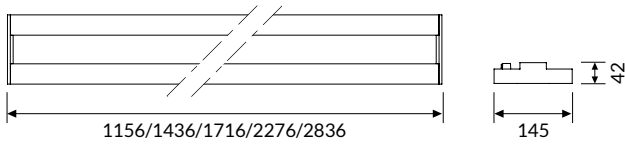

IP 40 **A++**

**VERSIONS**

**DPL**

COD		lm	mm
79DI48DPLHCL	48W	3720	1156
79DI60DPLHCL	60W	4650	1436
79DI72DPLHCL	72W	5580	1716
79DI96DPLHCL	96W	7440	2276
79DI120DPLHCL	120W	9300	2836

**PG**

COD		lm	mm
79DI48PGHCL	48W	3900	1156
79DI60PGHCL	60W	4875	1436
79DI72PGHCL	72W	5850	1716
79DI96PGHCL	96W	7800	2276
79DI120PGHCL	120W	9750	2836