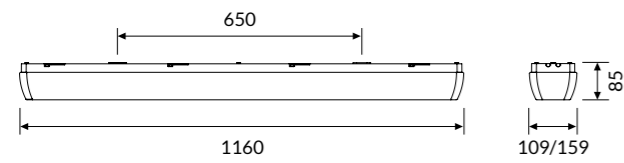

### LINEA IP54 LONG

**OPTIC**

Polycarbonate diffuser, impact-resistant.

IP 54 A+  
IK10

**COLOUR TEMPERATURE**

**4000K**

COD	💡	lm	mm
12PO21L49054	21W	2130	109x1160
12PO25L49054	25W	2716	109x1160
12PO33L49054	33W	3506	109x1160
12PO39L49054	39W	3971	159x1160
12PO48L49054	48W	4948	159x1160
12PO65L49054	65W	6705	159x1160