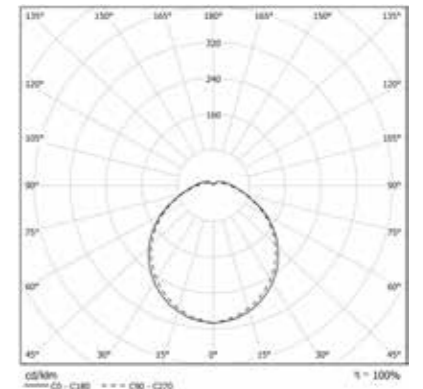

IP 54 A+
IK10