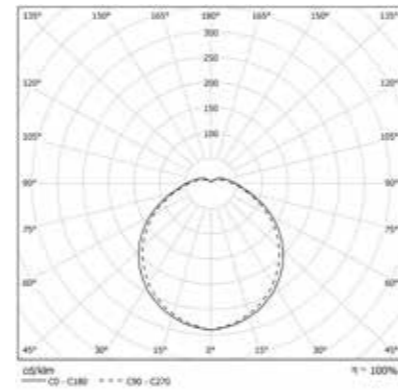

IP 54 A+
IK10

COLOUR TEMPERATURE **4000K**

COD	💡	lm	Ø (mm)
12PO10L49054R	10W	1116	300
12PO13L49054R	13W	1395	300
12PO18L49054R	18W	1897	300
12PO27L49054R	27W	2725	300

COLOUR TEMPERATURE **3000K**

COD	💡	lm	Ø (mm)
12PO10L39054R	10W	911	300
12PO13L39054R	13W	1185	300
12PO18L39054R	18W	1641	300
12PO27L39054R	27W	2461	300