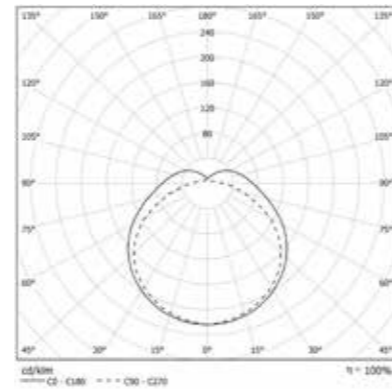

COLOUR TEMPERATURE

4000K

COD	💡	lm	mm
12PO21L49054	21W	2130	109x1160
12PO25L49054	25W	2716	109x1160
12PO33L49054	33W	3506	109x1160
12PO39L49054	39W	3971	159x1160
12PO48L49054	48W	4948	159x1160
12PO65L49054	65W	6705	159x1160

3000K

COD	💡	lm	mm
12PO21L39054	21W	1894	109x1160
12PO25L39054	25W	2255	109x1160
12PO33L39054	33W	2977	109x1160
12PO39L39054	39W	3518	159x1160
12PO48L39054	48W	4330	159x1160
12PO65L39054	65W	5864	159x1160