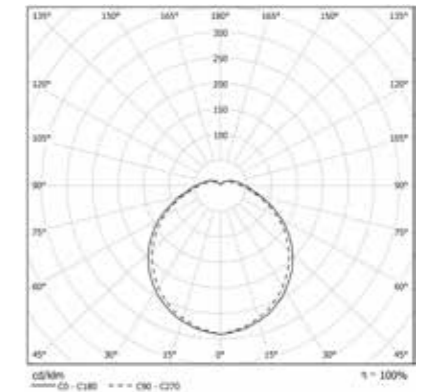

IP 54 A+
IK10

COLOUR TEMPERATURE **4000K**

COD	💡	lm	Ø (mm)
12PO10L49054RS	10W	1116	300
12PO13L49054RS	13W	1395	300

3000K

COD	💡	lm	Ø (mm)
12PO10L39054RS	10W	911	300
12PO13L39054RS	13W	1185	300