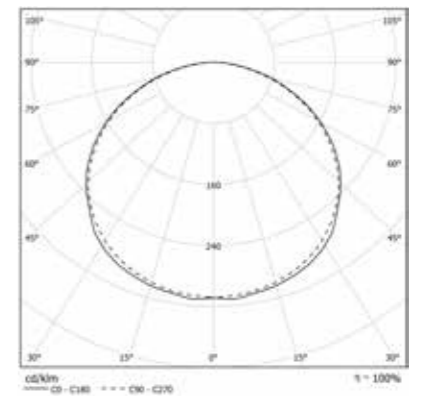

COLOUR TEMPERATURE **4000K**

COD	💡	lm	mm
31VG38L49065	38W	3393	597x597
31VG64L49065	64W	6670	597x597
31VG38L49065M3	38W	3393	297x1197
31VG64L49065M3	64W	6670	297x1197

COLOUR TEMPERATURE **3000K**

COD	💡	lm	mm
31VG38L39065	38W	3177	597x597
31VG64L39065	64W	6071	597x597
31VG38L39065M3	38W	3177	297x1197
31VG64L39065M3	64W	6071	297x1197