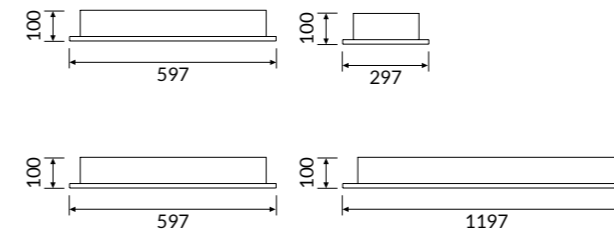

Aluminum white painted frame.

IP 55 A'

COLOUR TEMPERATURE

4000K

COD	💡	lm	mm
31DPL38L49055	38W	3357	597x597
31DPL64L49055	64W	6547	597x597
31DPL38L49055M3	38W	3357	297x1197
31DPL64L49055M3	64W	6547	297x1197

3000K

COD	💡	lm	mm
31DPL38L39055	38W	3181	597x597
31DPL64L39055	64W	5952	597x597
31DPL38L39055M3	38W	3181	297x1197
31DPL64L39055M3	64W	5952	297x1197

ISI LED IP55 PG

OPTIC

PMMA diffuser for homogeneous emission, UGR<22.

Aluminum white painted frame.

IP 55 A'

COLOUR TEMPERATURE

4000K

COD	💡	lm	mm
31PG38L49055	38W	3428	597x597
31PG64L49055	64W	6845	597x597
31PG38L49055M3	38W	3428	297x1197
31PG64L49055M3	64W	6845	297x1197

3000K