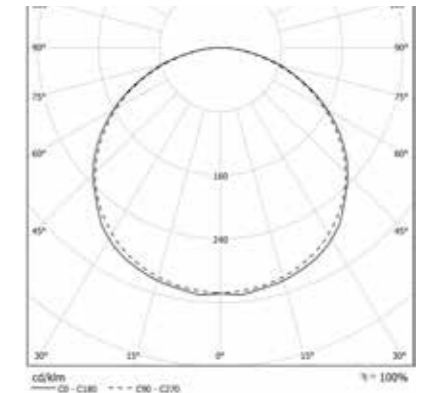

3000K

COD	💡	lm	mm
31DPL38L39055	38W	3181	597x597
31DPL64L39055	64W	5952	597x597
31DPL38L39055M3	38W	3181	297x1197
31DPL64L39055M3	64W	5952	297x1197

ISI LED IP55 PG

OPTIC

PMMA diffuser for homogeneous emission, UGR<22.

Aluminum white painted frame.

IP 55 A'

COLOUR TEMPERATURE

4000K

COD	💡	lm	mm
31PG38L49055	38W	3428	597x597
31PG64L49055	64W	6845	597x597
31PG38L49055M3	38W	3428	297x1197
31PG64L49055M3	64W	6845	297x1197

3000K