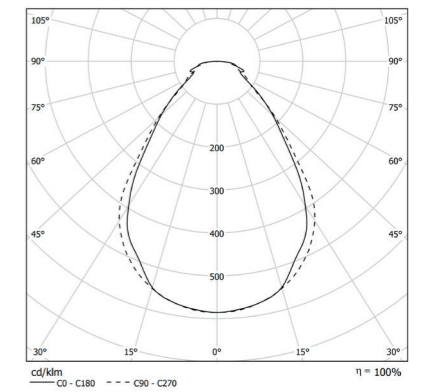

ISEB LED MP

OPTIC

Clear MP microprismatic cover. UGR<19

IP 40 A+

TEMPERATURA COLORE //

4000 K

COD		lm	mm
24MP20L490M3	20W 4000K	2070	610x240
24MP36L490	36W 4000K	4320	560x560
24MP55L490	55W 4000K	5940	560x560
24MP26L490M3	26W 4000K	3150	1210x240
24MP38L490M3	38W 4000K	4140	1210x240
24MP44L490M3	44W 4000K	5310	1510x240
24MP57L490M3	57W 4000K	6750	1510x240