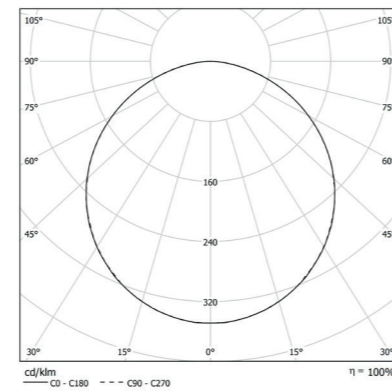

OPTIC

Opal PG cover. UGR<22

IP 40 A+

TEMPERATURA COLORE //

4000 K

COD		lm	mm
24PG20L490M3	20W 4000K	1980	610x240
24PG36L490	36W 4000K	3870	560x560
24PG55L490	55W 4000K	5670	560x560
24PG26L490M3	26W 4000K	2970	1210x240
24PG38L490M3	38W 4000K	3960	1210x240
24PG44L490M3	44W 4000K	4500	1510x240
24PG57L490M3	57W 4000K	6480	1510x240