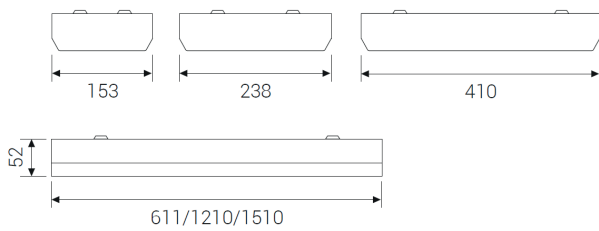

ISEB LED

ISEB LED DP Premium

OPTIC

Dark Light semi-specular aluminum 99.85 category C2 optics.
LED modules are protected by a semiopal plastic cover.

IP 20 **A+**

TEMPERATURA COLORE //

4000 K

COD	💡	lm	mm
24DP19L490	19W 4000K	1900	153x1210
24DP30L490	30W 4000K	2900	153x1510
24DP27L490	27W 4000K	2790	410x611
24DP37L490	37W 4000K	3780	410x611
24DP26L490	26W 4000K	2800	238x1210
24DP37L4L90	37W 4000K	3700	238x1210
24DP41L490	41W 4000K	4400	238x1510
24DP58L490	58W 4000K	6200	238x1510