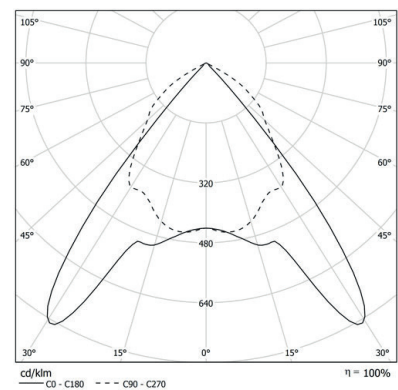

ISEB LED

ISEB LED DP Premium

OPTIC

Dark Light semi-specular aluminum 99.85 category C2 optics.
LED modules are protected by a semiopal plastic cover.

IP 20 **A+**

TEMPERATURA COLORE //

4000 K

COD	💡	lm	mm
24DP19L490	19W 4000K	1900	153x1210
24DP30L490	30W 4000K	2900	153x1510
24DP27L490	27W 4000K	2790	410x611
24DP37L490	37W 4000K	3780	410x611
24DP26L490	26W 4000K	2800	238x1210
24DP37L4L90	37W 4000K	3700	238x1210
24DP41L490	41W 4000K	4400	238x1510
24DP58L490	58W 4000K	6200	238x1510