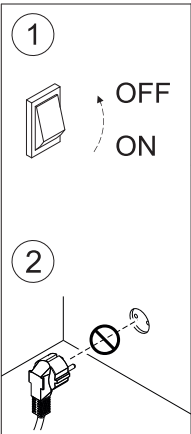

Type	X	Y	Ø
Box Led Mini	78	40	68
Box Led Small	135	70	125
Box Led Medium	188	100	175