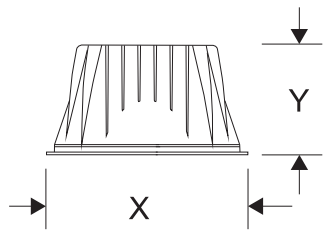

Type	X	Y	Ø
Box Led Mini	78	40	68
Box Led Small	135	70	125
Box Led Medium	188	100	175