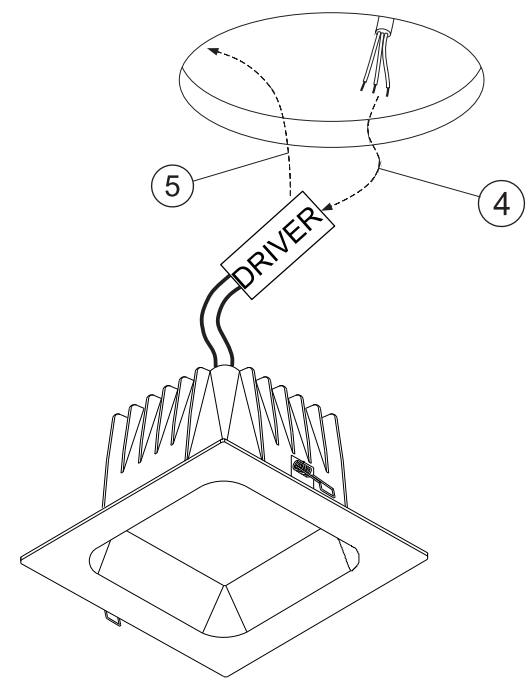

ISBXL_Rev.01

BOX LED

CE IP44

// Istruzioni per il montaggio // Assembly instructions

Attenzione: NON ADATTO ALL'INSTALLAZIONE ALL'ESTERNO
Attention: NOT SUITABLE FOR OUTDOOR APPLICATION.

Attenzione: prima di procedere con ciascuna delle seguenti operazioni, togliere la tensione di rete ed utilizzare i dispositivi di protezione individuale (guanti, occhiali, scarpe)

Attention: before proceeding with each of the following operations, switch off the power supply at the consumer unit. Use personal protective equipment.

esse-ci
LIVING LIGHT

ESSE-CI s.r.l.

Viale del Lavoro 25, 35010 Vigonza (PD) Italy
T. +39 049 8959511 // info@esse-ci.it
esse-ci.it

Type	X	Y	Ø
Box Led Mini	78	40	68
Box Led Small	135	70	125
Box Led Medium	188	100	175

 Non guardare la fonte di luce
Do not stare at the operating light source