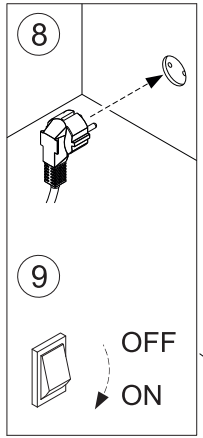

ISBXL_Rev.01

BOX LED

CE IP44

// Istruzioni per il montaggio // Assembly instructions

Attenzione: NON ADATTO ALL'INSTALLAZIONE ALL'ESTERNO
Attention: NOT SUITABLE FOR OUTDOOR APPLICATION.

Attenzione: prima di procedere con ciascuna delle seguenti operazioni, togliere la tensione di rete ed utilizzare i dispositivi di protezione individuale (guanti, occhiali, scarpe)

Type	X	Y	Ø
Box Led Mini	78	40	68
Box Led Small	135	70	125
Box Led Medium	188	100	175

 Non guardare la fonte di luce
Do not stare at the operating light source