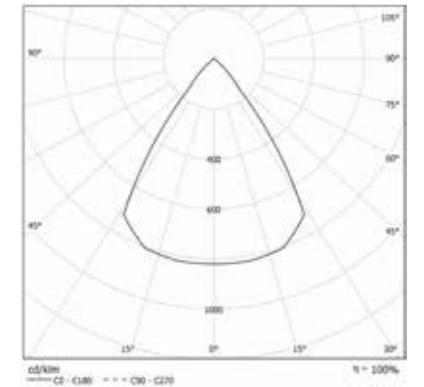

COLOUR TEMPERATURE

4000K

3000K

COD	💡	lm
38AS25L49010	25W 10°	2660
38AS25L49020	25W 20°	2660
38AS25L49040	25W 40°	2660
38AS25L49070	25W 70°	2660
38AS35L49010	35W 10°	3595
38AS35L49020	35W 20°	3595
38AS35L49040	35W 40°	3595
38AS35L49070	35W 70°	3595
38AS38L49010	38W 10°	4030
38AS38L49020	38W 20°	4030
38AS38L49040	38W 40°	4030
38AS38L49070	38W 70°	4030
38AS54L49010	54W 10°	5023
38AS54L49020	54W 20°	5023
38AS54L49040	54W 40°	5023
38AS54L49070	54W 70°	5023

COD	💡	lm
38AS25L39010	25W 10°	2394
38AS25L39020	25W 20°	2394
38AS25L39040	25W 40°	2394
38AS25L39070	25W 70°	2394
38AS35L39010	35W 10°	3236
38AS35L39020	35W 20°	3236
38AS35L39040	35W 40°	3236
38AS35L39070	35W 70°	3236
38AS38L39010	38W 10°	3627
38AS38L39020	38W 20°	3627
38AS38L39040	38W 40°	3627
38AS38L39070	38W 70°	3627
38AS54L39010	54W 10°	4521
38AS54L39020	54W 20°	4521
38AS54L39040	54W 40°	4521
38AS54L39070	54W 70°	4521