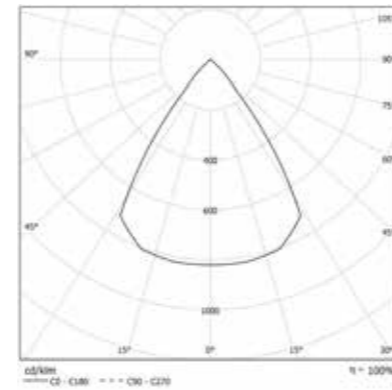

IP 44 A+

COLOUR TEMPERATURE BREAD

COD	Light Icon	lm
38AS38BR10	38W 10° BREAD	2366
38AS38BR20	38W 20° BREAD	2366
38AS38BR40	38W 40° BREAD	2366
38AS38BR70	38W 70° BREAD	2366
38AS54BR10	54W 10° BREAD	3537
38AS54BR20	54W 20° BREAD	3537
38AS54BR40	54W 40° BREAD	3537
38AS54BR70	54W 70° BREAD	3537

COLOUR TEMPERATURE MEAT

COD	Light Icon	lm
38AS38MT10	38W 10° MEAT	1788
38AS38MT20	38W 20° MEAT	1788
38AS38MT40	38W 40° MEAT	1788
38AS38MT70	38W 70° MEAT	1788
38AS54MT10	54W 10° MEAT	2516
38AS54MT20	54W 20° MEAT	2516
38AS54MT40	54W 40° MEAT	2516
38AS54MT70	54W 70° MEAT	2516

COLOUR TEMPERATURE FISH

COD	Light Icon	lm
38AS38FH10	38W 10° FISH	2628
38AS38FH20	38W 20° FISH	2628
38AS38FH40	38W 40° FISH	2628
38AS38FH70	38W 70° FISH	2628
38AS54FH10	54W 10° FISH	3857
38AS54FH20	54W 20° FISH	3857
38AS54FH40	54W 40° FISH	3857
38AS54FH70	54W 70° FISH	3857