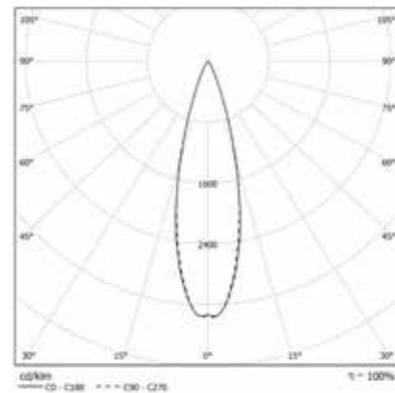

COLOUR TEMPERATURE **4000K**

COD	Light Bulb Icon	lm
38AL13L49025M65	13W 25°	1326
38AL13L49045M65	13W 45°	1326
38AL13L49060M65	13W 60°	1326
38AL13L49080M65	13W 80°	1326

COLOUR TEMPERATURE **3000K**

COD	Light Bulb Icon	lm
38AL13L39025M65	13W 25°	1207
38AL13L39045M65	13W 45°	1207
38AL13L39060M65	13W 60°	1207
38AL13L39080M65	13W 80°	1207