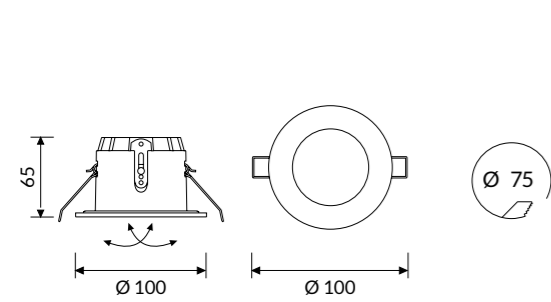

### HALL LED IP65 EASY

**OPTIC**

Internal aluminum reflectors:  
15°- 24°- 36°- 50° beam angles.  
CUT OFF > 30°.

**COLOUR TEMPERATURE** **4000K**

COD	Light Bulb Icon	lm
38VT6L49015E65	6W 15°	599
38VT6L49024E65	6W 24°	599
38VT6L49036E65	6W 36°	599
38VT6L49050E65	6W 50°	599