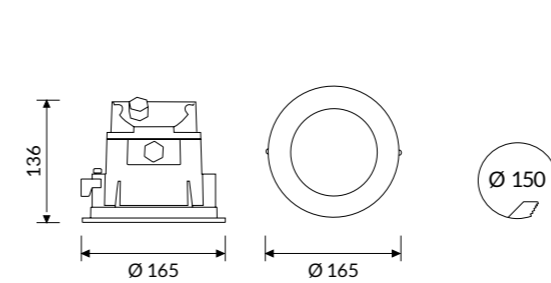

HALL LED IP65 MEDIUM

OPTIC

Internal aluminum reflectors:
10°- 20°- 40°- 70° beam angles.
CUT OFF > 30°.

COLOUR TEMPERATURE **4000K**

COD	Light Bulb Icon	lm
38VT7L49010M65	7W 10°	655
38VT7L49020M65	7W 20°	655
38VT7L49040M65	7W 40°	655
38VT7L49070M65	7W 70°	655
38VT18L49010M65	18W 10°	1595
38VT18L49020M65	18W 20°	1595
38VT18L49040M65	18W 40°	1595
38VT18L49070M65	18W 70°	1595

COLOUR TEMPERATURE **3000K**

COD	Light Bulb Icon	lm
38VT7L39010M65	7W 10°	627
38VT7L39020M65	7W 20°	627
38VT7L39040M65	7W 40°	627
38VT7L39070M65	7W 70°	627
38VT18L39010M65	18W 10°	1529
38VT18L39020M65	18W 20°	1529
38VT18L39040M65	18W 40°	1529
38VT18L39070M65	18W 70°	1529