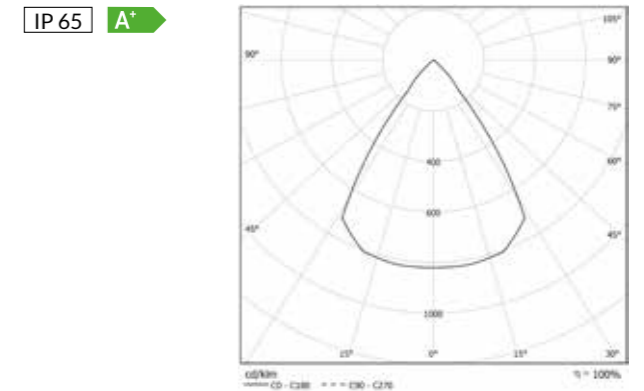

HALL LED IP65 MEDIUM

OPTIC

Internal aluminum reflectors:
10°- 20°- 40°- 70° beam angles.
CUT OFF > 30°.

COLOUR TEMPERATURE **4000K**

COD	Light Bulb Icon	lm
38VT7L49010M65	7W 10°	655
38VT7L49020M65	7W 20°	655
38VT7L49040M65	7W 40°	655
38VT7L49070M65	7W 70°	655
38VT18L49010M65	18W 10°	1595
38VT18L49020M65	18W 20°	1595
38VT18L49040M65	18W 40°	1595
38VT18L49070M65	18W 70°	1595

COLOUR TEMPERATURE **3000K**

COD	Light Bulb Icon	lm
38VT7L39010M65	7W 10°	627
38VT7L39020M65	7W 20°	627
38VT7L39040M65	7W 40°	627
38VT7L39070M65	7W 70°	627
38VT18L39010M65	18W 10°	1529
38VT18L39020M65	18W 20°	1529
38VT18L39040M65	18W 40°	1529
38VT18L39070M65	18W 70°	1529