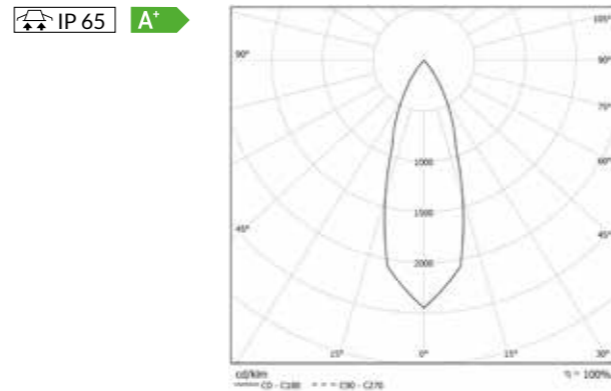

### HALL LED IP65 EASY

**OPTIC**

Internal aluminum reflectors:  
15°- 24°- 36°- 50° beam angles.  
CUT OFF > 30°.

**COLOUR TEMPERATURE** **4000K**

COD	Light Bulb Icon	lm
38VT6L49015E65	6W 15°	599
38VT6L49024E65	6W 24°	599
38VT6L49036E65	6W 36°	599
38VT6L49050E65	6W 50°	599