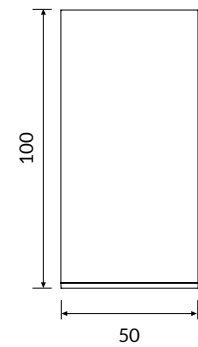

CUBE MINI CEILING

OPTIC

Primary PC frosted diffuser, UGR<19.