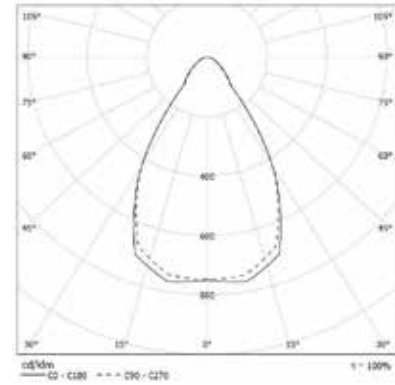

IP 40 A+

COLOUR TEMPERATURE

4000K

COD	💡	lm
49DR5L490	5W	459
49DR8L490	8W	729

3000K

COD	💡	lm
49DR5L390	5W	418
49DR8L390	8W	663

CUBE MINI CEILING

OPTIC