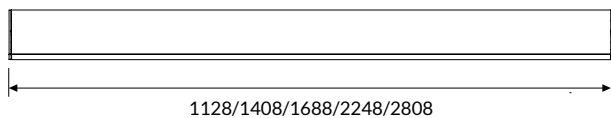

IP 40 A++

VERSIONS

DPL

COD		lm	mm
80DPL48HCL	48W	3480	1128
80DPL60HCL	60W	4350	1408
80DPL72HCL	72W	5220	1688
80DPL96HCL	96W	6960	2248
80DPL120HCL	120W	8700	2808

PG

COD		lm	mm
80PG48HCL	48W	4260	1128
80PG60HCL	60W	5325	1408
80PG72HCL	72W	6390	1688
80PG96HCL	96W	8520	2248
80PG120HCL	120W	10650	2808